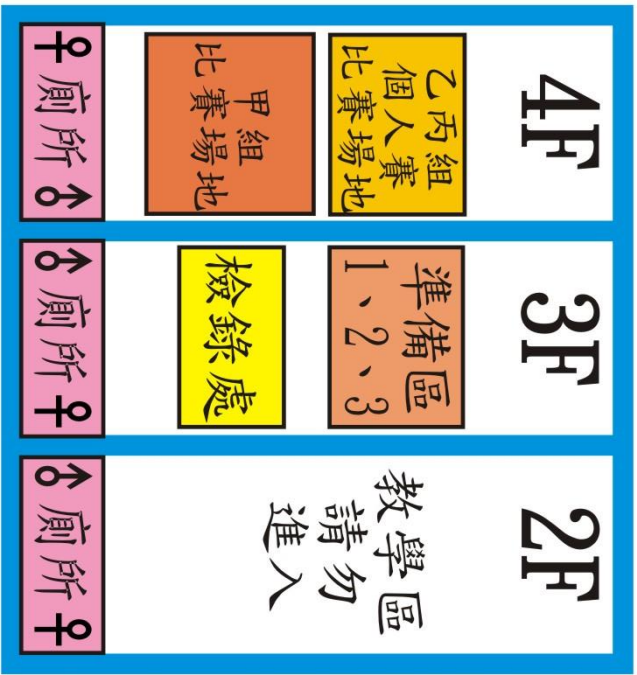

桃園市113學年度舞蹈比賽  
東興國中場地圖(入口引導)

學校後門

人員  
↓  
道具

報到

檢錄資訊視屏

比賽現場直播

學校前門  
報到

1F 輔導中心  
1F 賽務中心

# 桃園市113學年度舞蹈比賽 東興國中自強樓引導圖

## 乙丙、個人組比賽場地示意圖