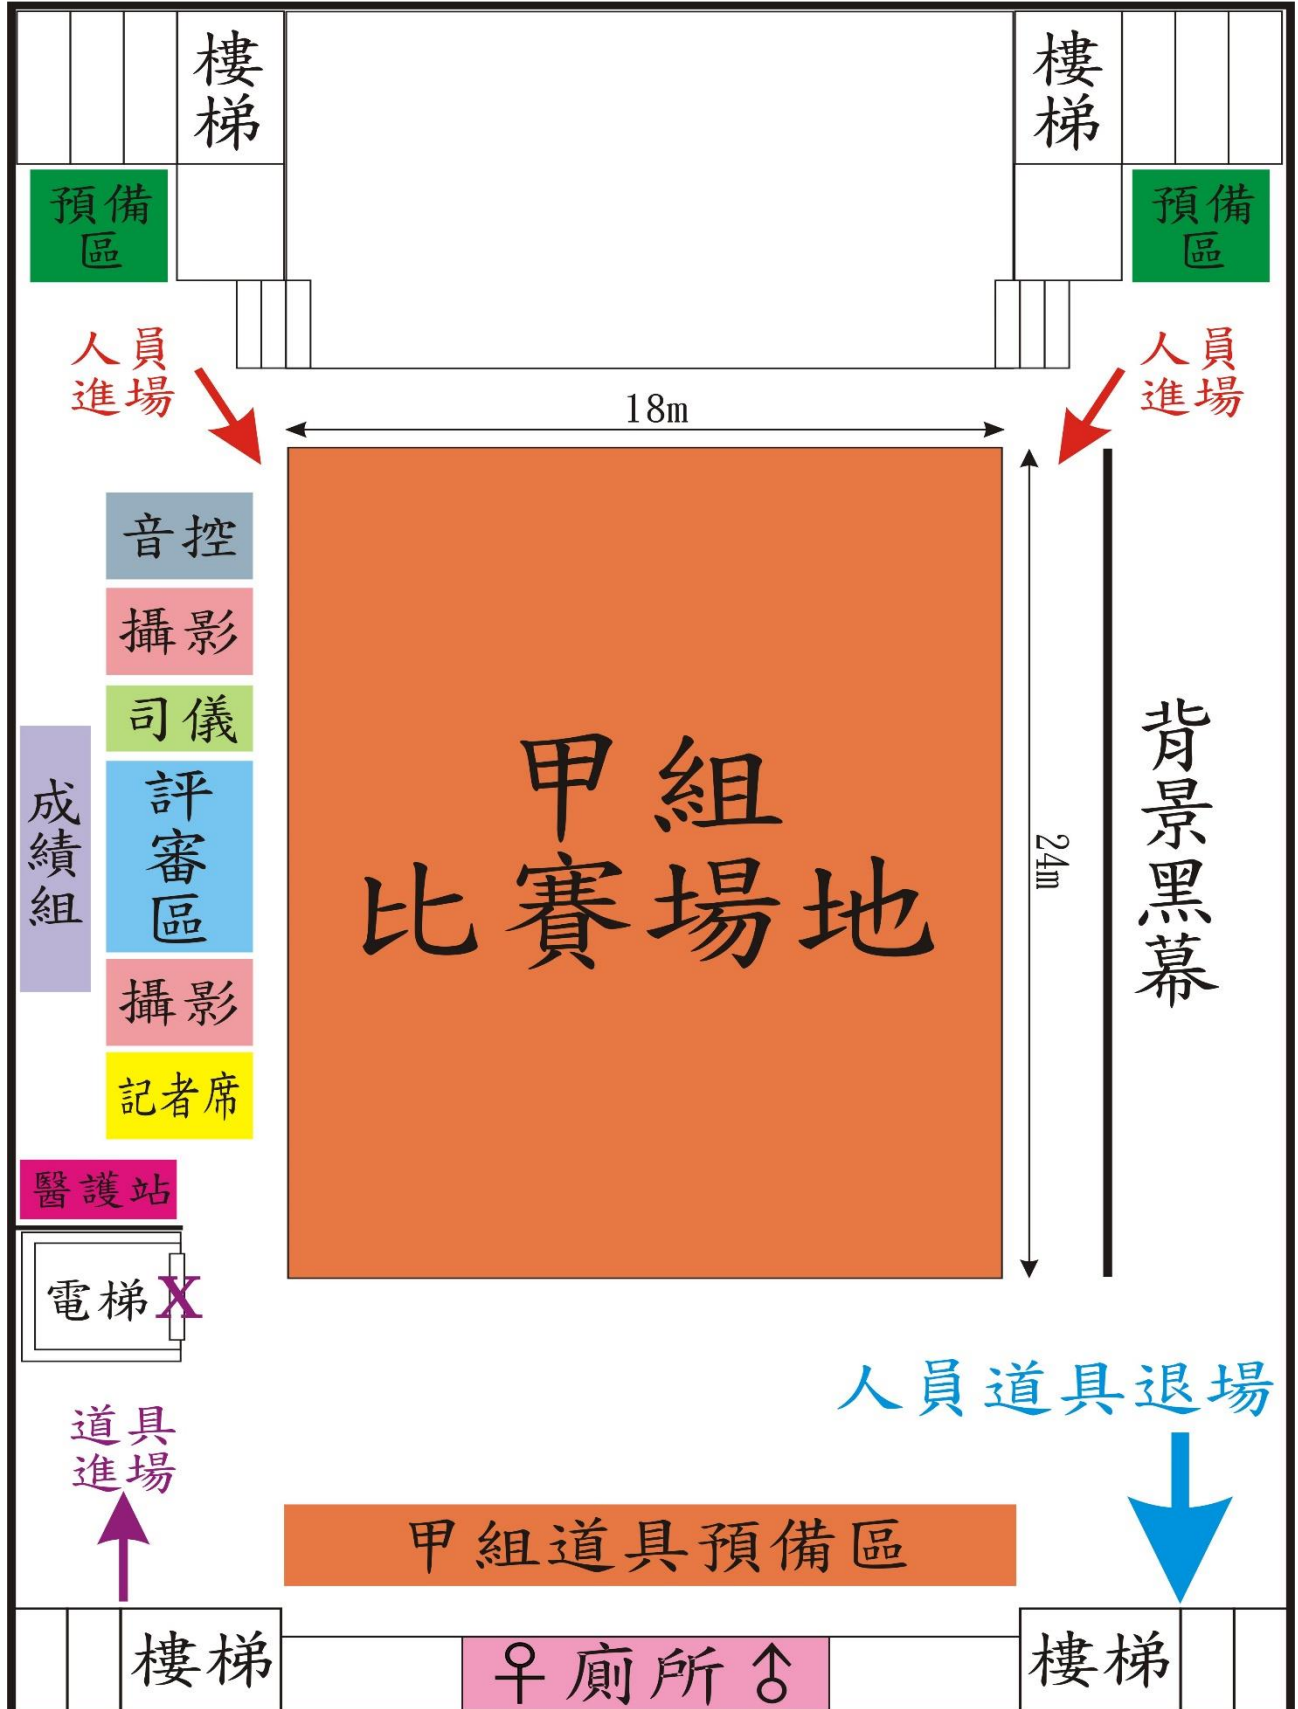

# 2F 平面圖

# 3F 平面圖

桃園市113學年度舞蹈比賽東興國中場地圖

# 甲組比賽場地示意圖

# 桃園市113學年度舞蹈比賽東興國中場地圖