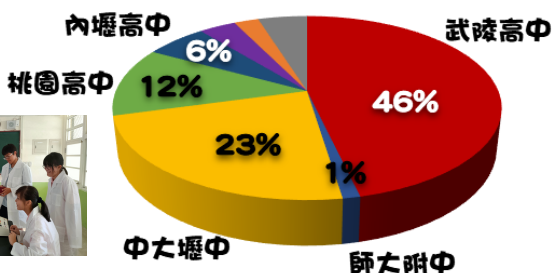

桃園市立中興國中

112年12月26日(二) 19:00
 "中興國中"辦理
 「資優鑑定家長說明會」
 地點在本校活動中心
 歡迎國小家長蒞臨參加!

數理資優班

課程地圖

掃描QR Code線上報名 →

榮譽榜

科展連續三年進入全國賽!

- 第63屆 物理組 桃園 **1** → 全國
- 第62屆 數學組 桃園 **1** → 全國 **1**
- 第61屆 數學組 桃園 **1** → 全國 **佳**
- 物理組 桃園 **佳**
- 第60屆 數學組 桃園 **3** **佳**
- 第59.58.57屆 化學組 桃園 **3**
- 第57屆 數學組 桃園 **1** → 全國 **3**

科技教育 創意實作競賽

- 110年 生科組 桃園 **優** → 全國 **創**
- 111年 生科組 桃園 **精**
- 東元綠頭腦創意競賽 111年 全國 **3**
- 室內無人機障礙賽 111年 桃園 **佳**

升學概況(105~111)

近一半的學生考進第一志願!
 有82%的學生考進前三志願!

英語資優方案

創造力資優方案