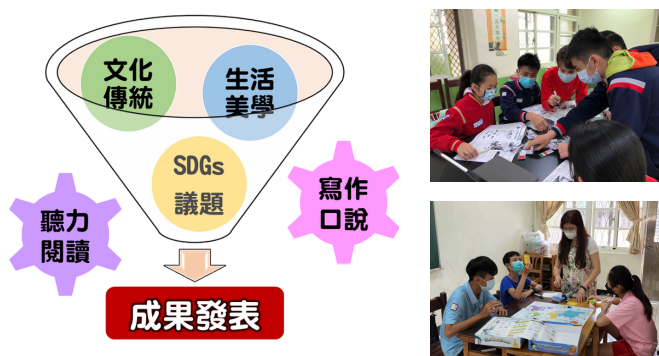

科技教育 創意實作競賽

- 110年 生科組 桃園 **優** → 全國 **創**
- 111年 生科組 桃園 **精**
- 東元綠頭腦創意競賽 111年 全國 **3**
- 室內無人機障礙賽 111年 桃園 **佳**

升學概況(105~111)

近一半的學生考進第一志願!
 有82%的學生考進前三志願!

英語資優方案

創造力資優方案