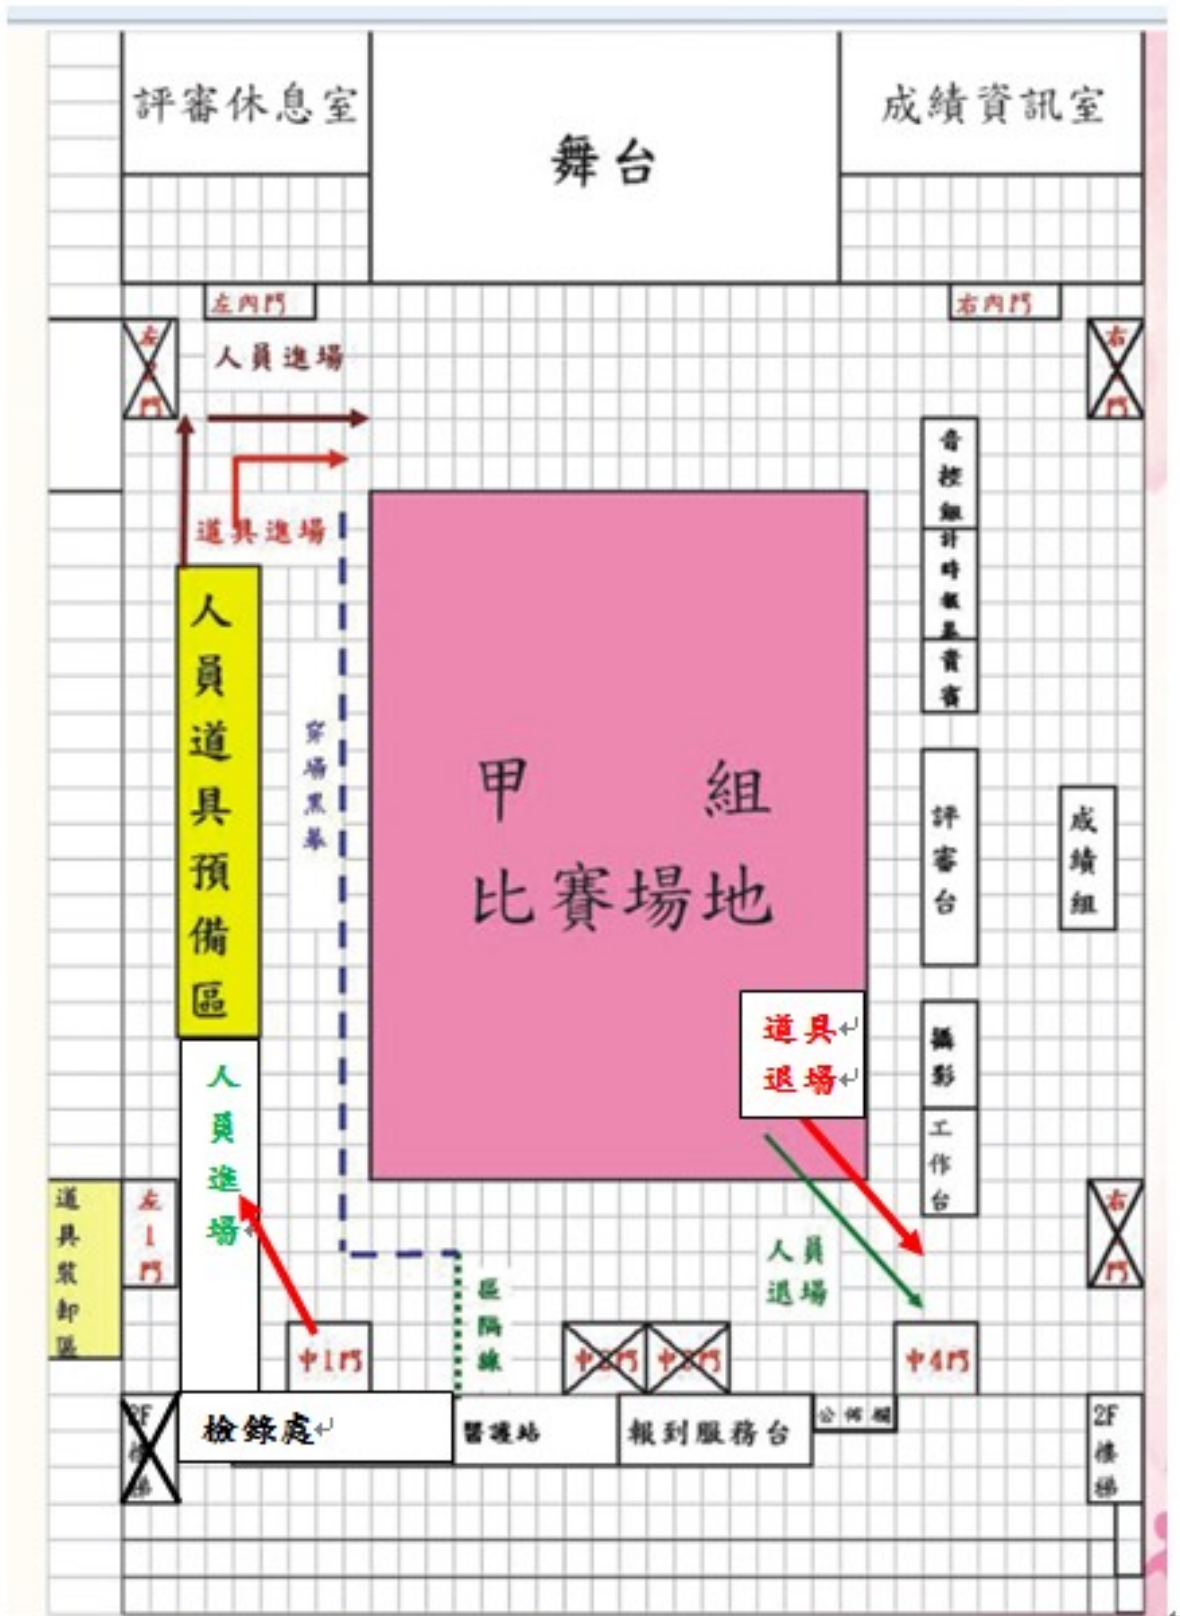

桃園市 110 學年度學生舞蹈比賽團體甲組平面圖

桃園市 110 學年度學生舞蹈比賽團體乙丙組及個人組平面圖

桃園市建國國中比賽場地週邊動線圖