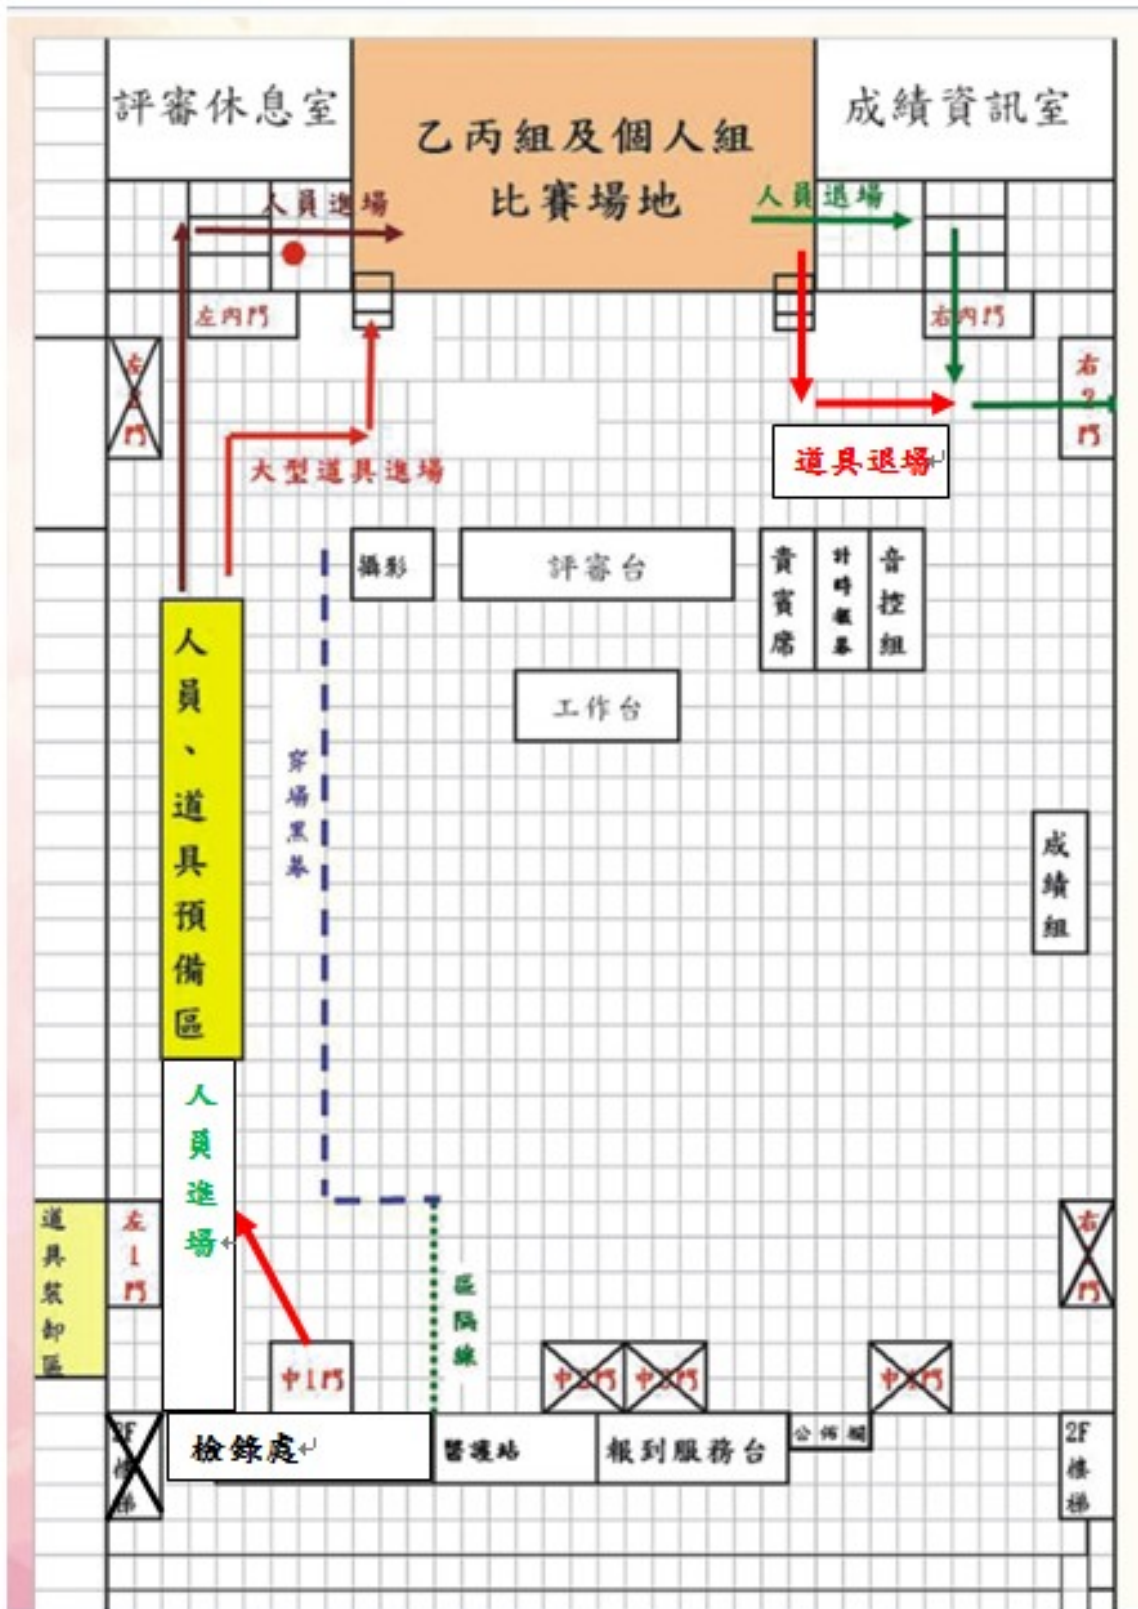

桃園市 110 學年度學生舞蹈比賽團體甲組平面圖

桃園市 110 學年度學生舞蹈比賽團體乙丙組及個人組平面圖

桃園市建國國中比賽場地週邊動線圖